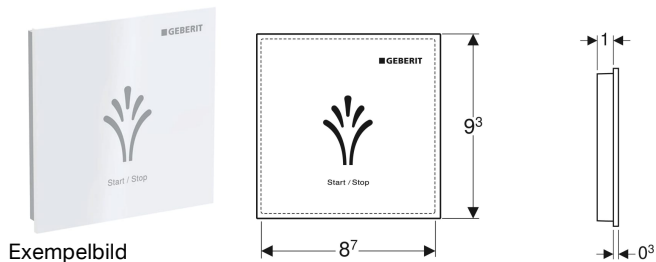

Väggmonterad manöverpanel beröringsfri för Geberit AquaClean

Användning

- För väggmontage
- För Geberit AquaClean Sela
- För Geberit AquaClean Tuma Comfort
- För Geberit AquaClean Mera duschtoalett
- För beröringsfri styrning av duschtoalettens funktioner

Egenskaper

- Manöveryta kapacitiv
- Beröringsfri spolning
- Yta av plast

Leveransomfattning

- 3 litiumbatterier typ CR 2032

| Artikelnr | RSK nr. | Färg / yta |
|--------------|---------|-------------|
| 147.044.00.1 | 7722625 | Vit / Plast |